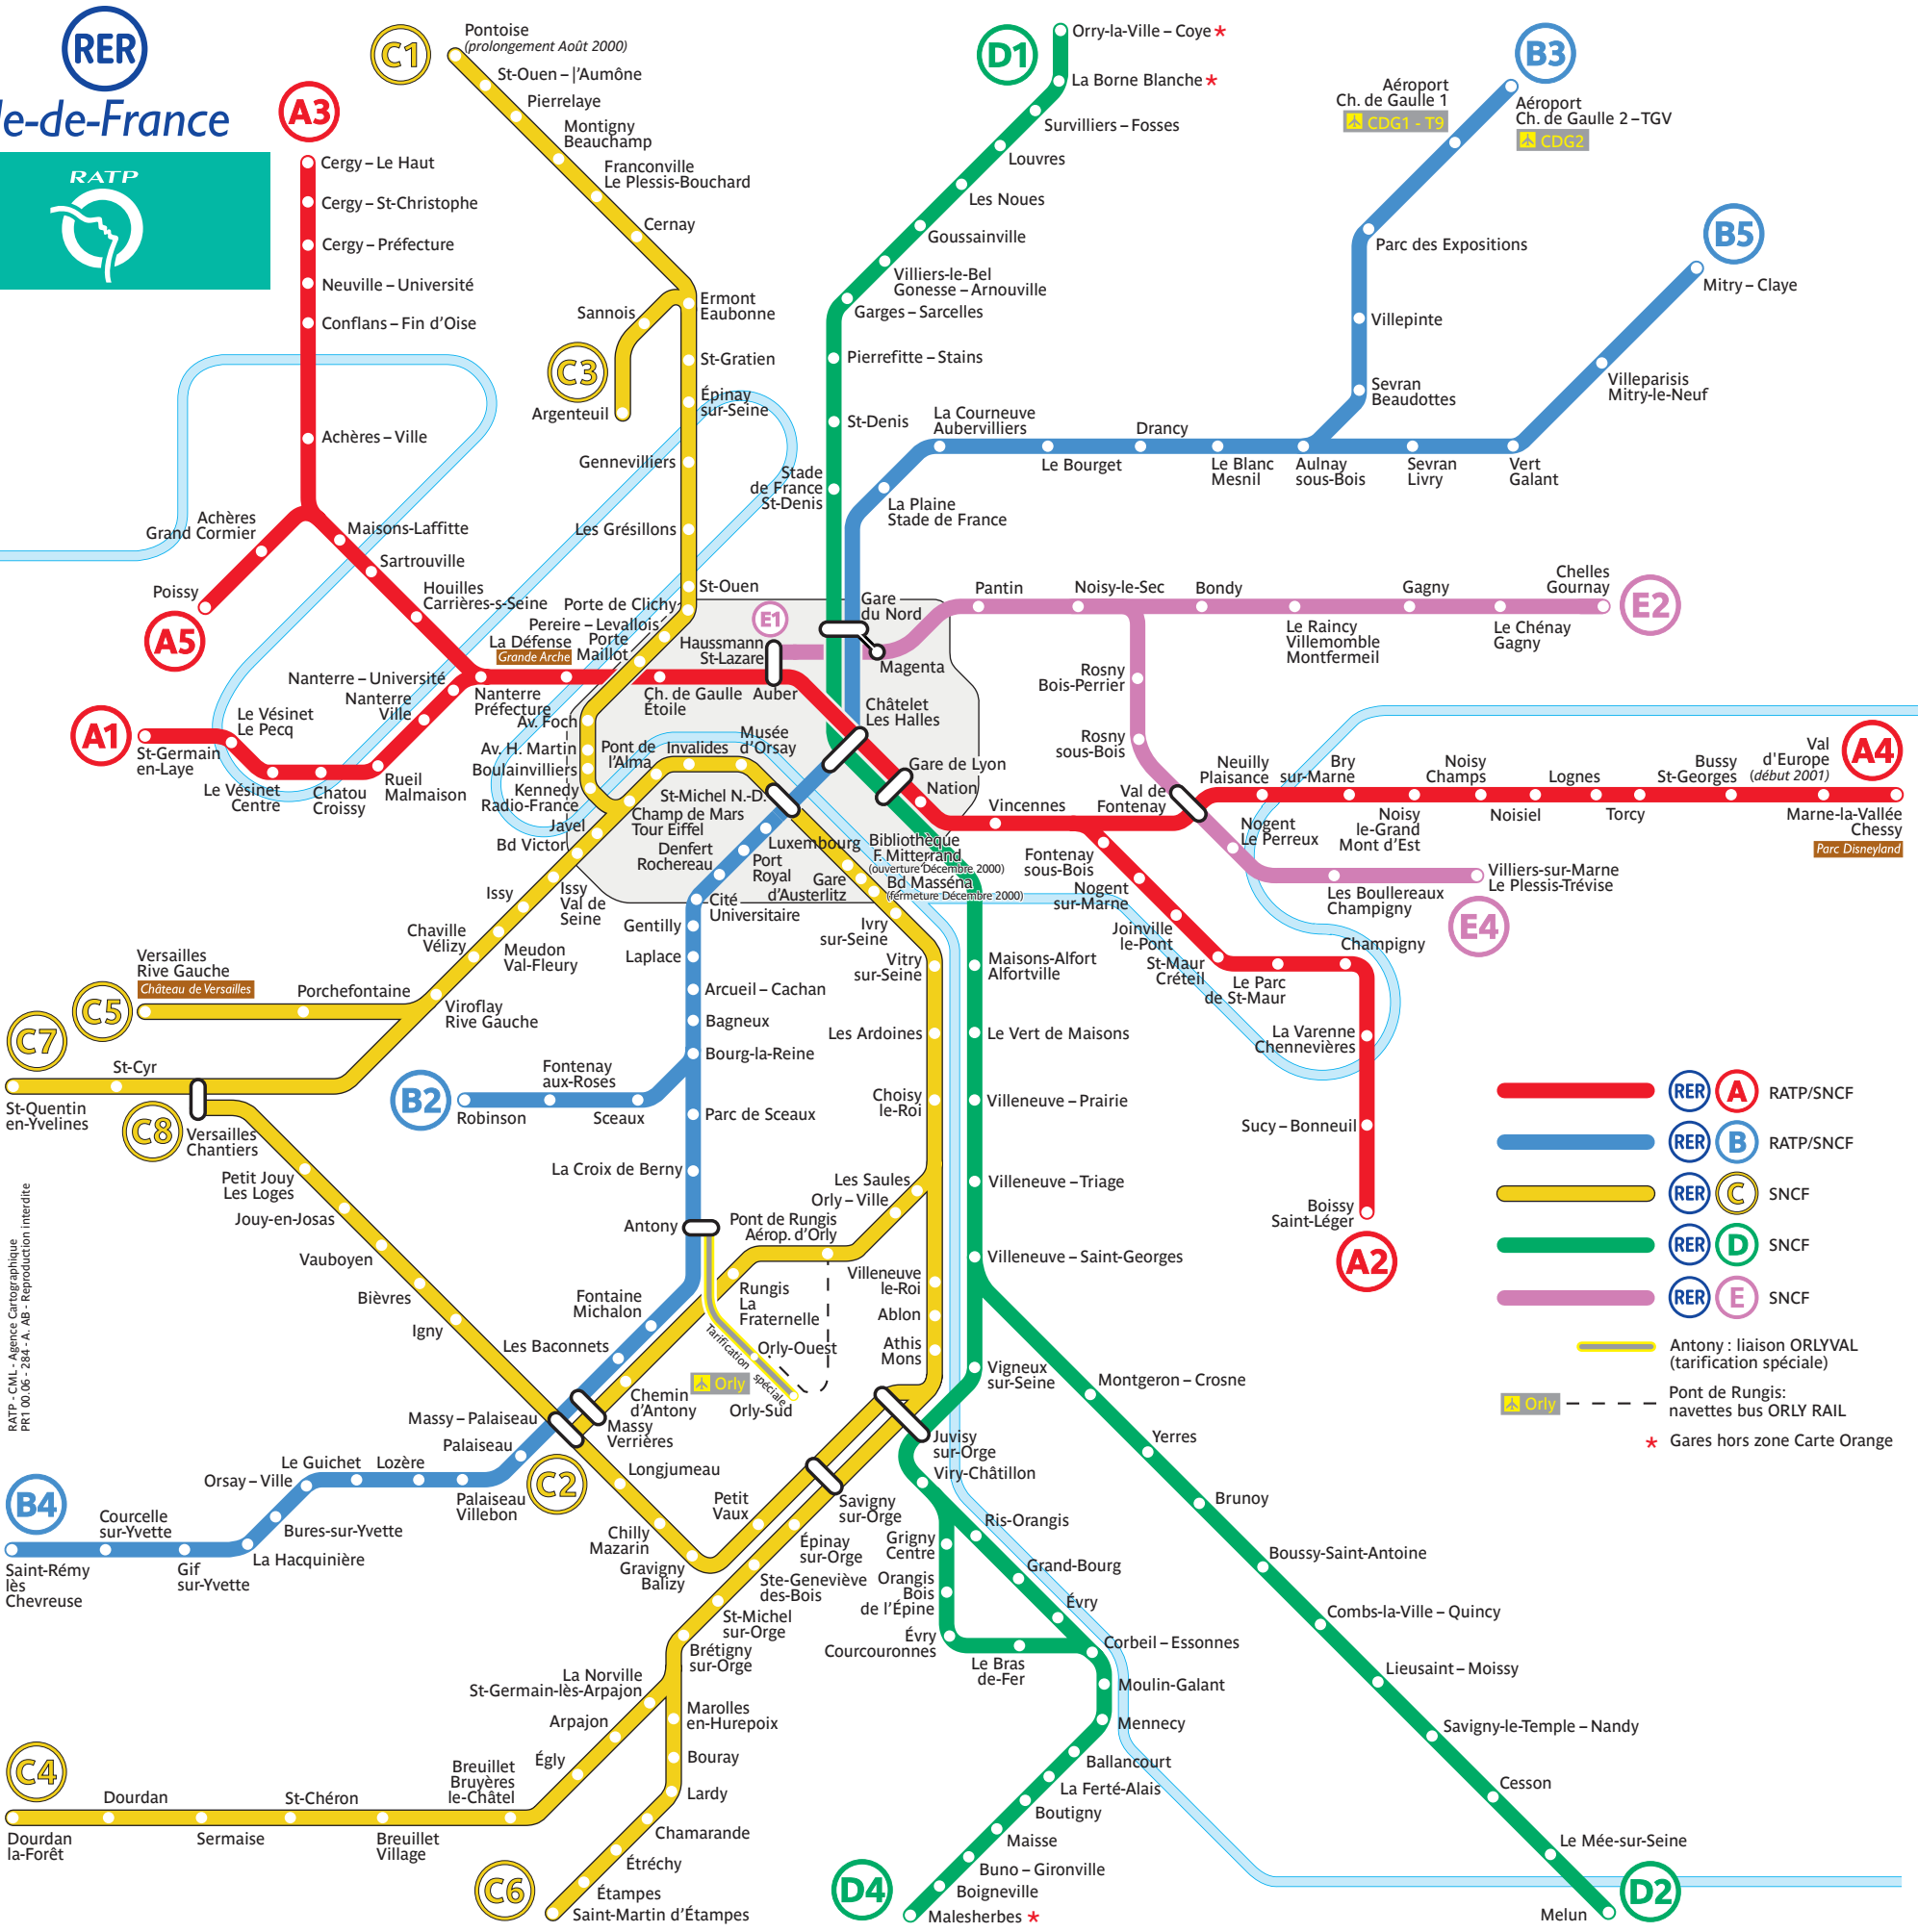

RATP - CMI - Agence Cartographique  
PR 100.06 - 284-A, A5 - Reproduction interdite

- **RER A** RATP/SNCF
- **RER B** RATP/SNCF
- **RER C** SNCF
- **RER D** SNCF
- **RER E** SNCF
- Antony : liaison ORLYVAL (tarification spéciale)
- Pont de Rungis: navettes bus ORLY RAIL
- ★ Gares hors zone Carte Orange